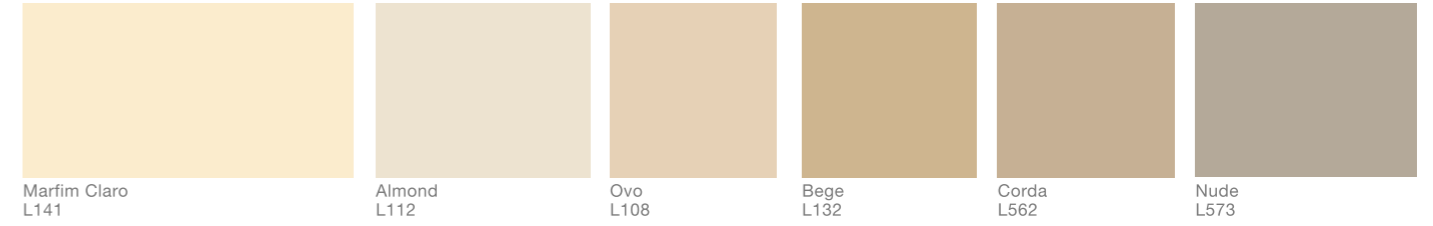

COLORS

Cores que diversificam ambientes.

Os móveis coloridos emanam energia e ganham muitas possibilidades de criação com esta ampla paleta de cores, que também pode ser aplicada em pisos e paredes para compor os ambientes.