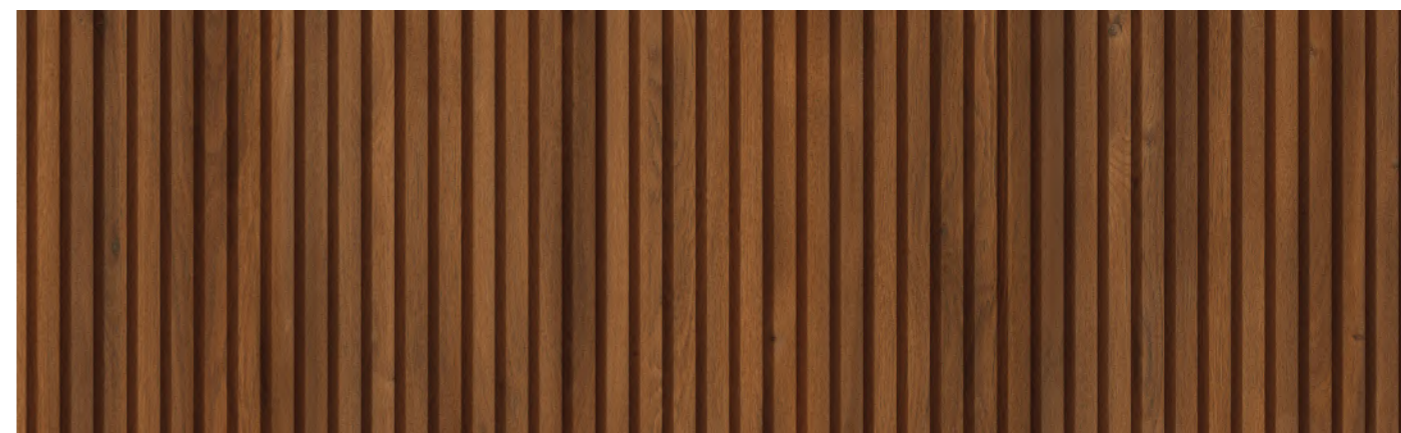

Nogueira Ripado - 2cm