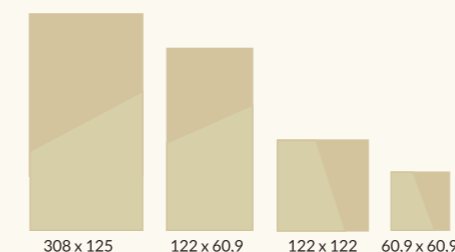

FORMIWALL

Revestimento para paredes

*Demais formatos sob consulta.