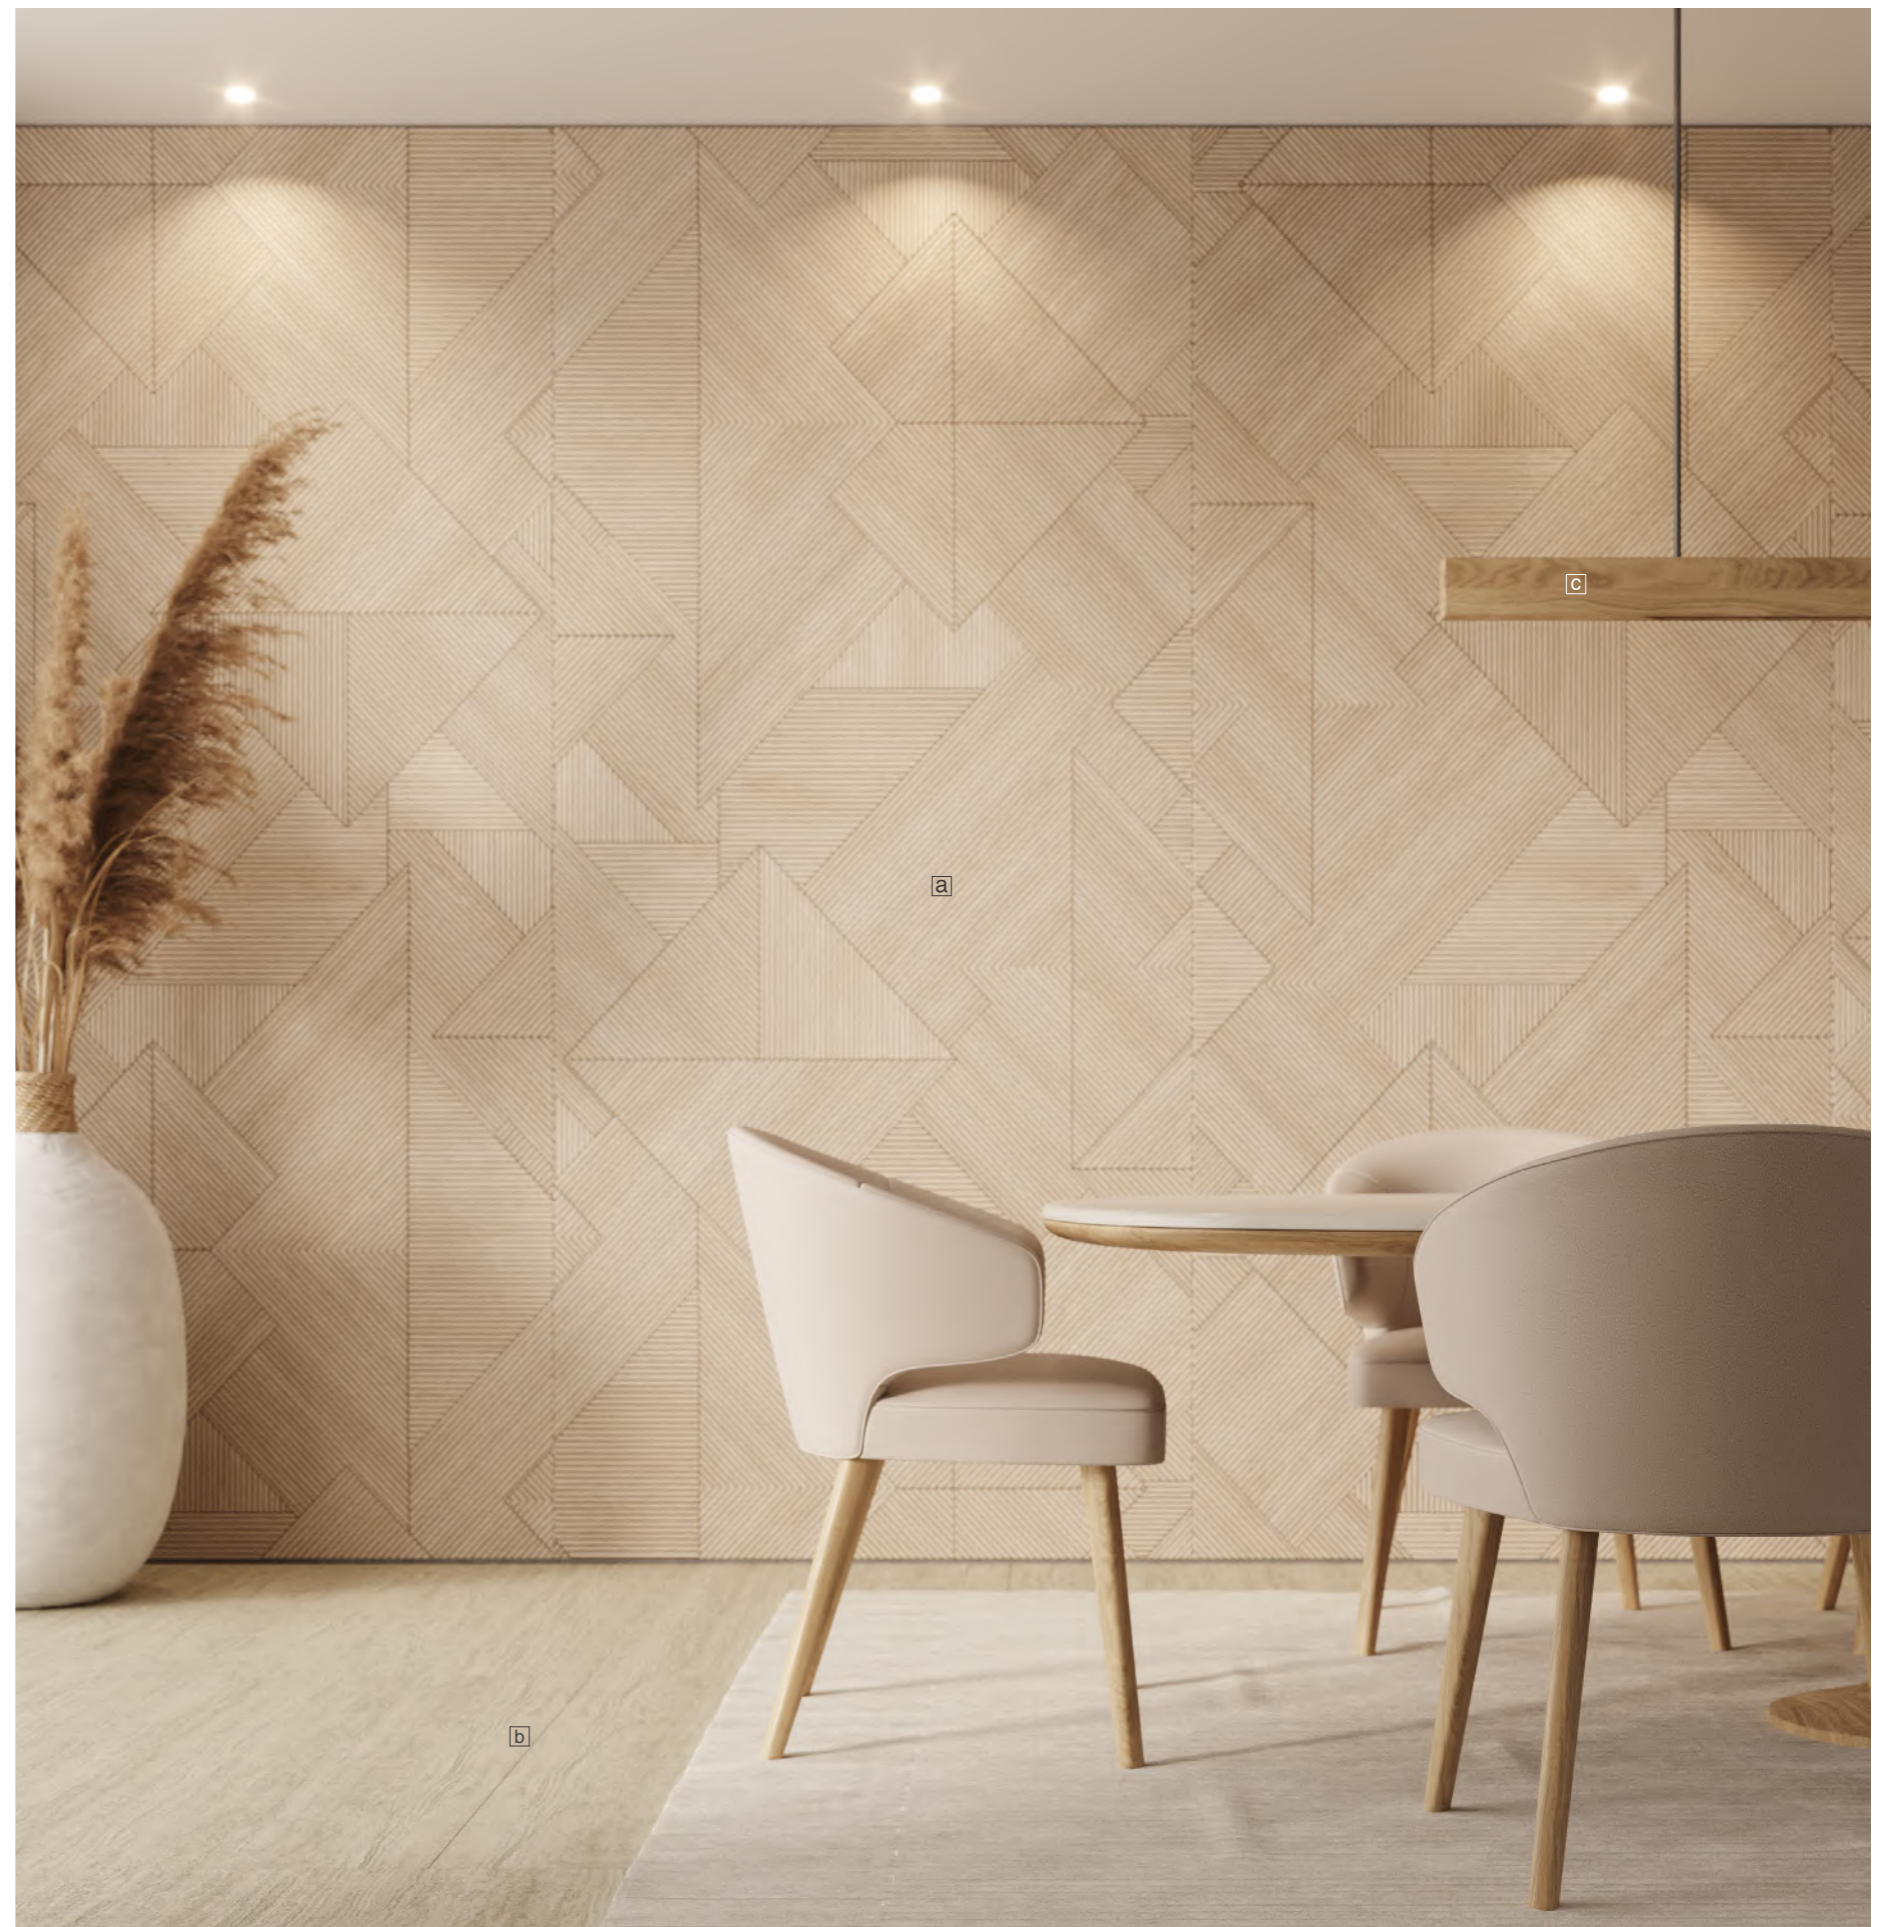

Com uma nova percepção sobre o tempo, Rochedo permite uma composição contemporânea entre a textura dos grânulos do cimento e os veios brancos das rochas sedimentares. A superfície expressa fluidez em seus tons neutros e traz sofisticação aos ambientes.

-  Padrão disponível para Formiwall
-  Padrão disponível para movelaria

-  **Formiwall** - Triana
-  **Formipiso** - Travertino
-  **Luminária** - Carvalho Mel

Grigio

Versátil e arrojado

Grigio representa a mistura dos fragmentos de rochas e minerais, assim como Terrazzo, uma tendência de decoração contemporânea que resgata memórias e permite versatilidade nos ambientes.