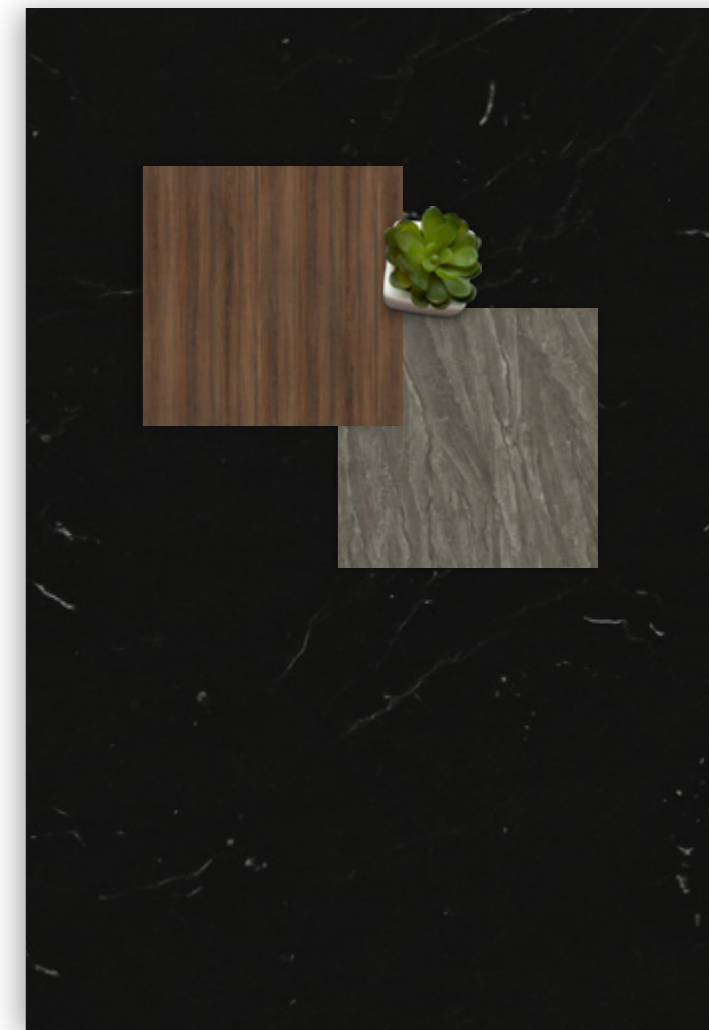

- **a** Painel - American
- **b** Piso - Pietra Marble
- **c** Móvel - Granito Slate